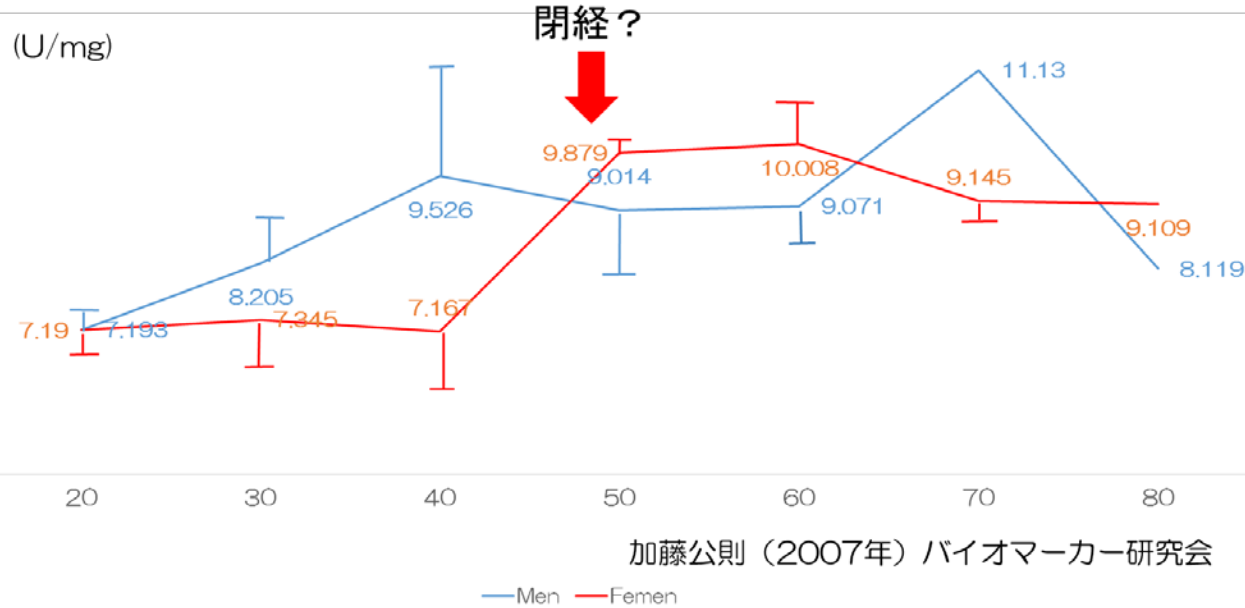

- 30cap, 60cap, 90cap入り（プラボトル）

<販売価格>

- 30cap=3000円（税別） 1日1cap用
- 60cap=6000円（税別） 1日2cap用
- 90cap=9000円（税別） 1日3cap用

鹿角靈芝：原木（約25g相当）

くまモンの鹿角霊芝とTAGE

TAGEの年齢・性別平均値

竹内 正義、2016/05/10 金沢医科大学

会社で家庭で忙しく働く30歳以上のおとなのために熊本大学発ベンチャーBTCが自信をもってお贈りします。くまモンの鹿角霊芝。毎日の元気のために！！ 1日1カプセル：100円です。