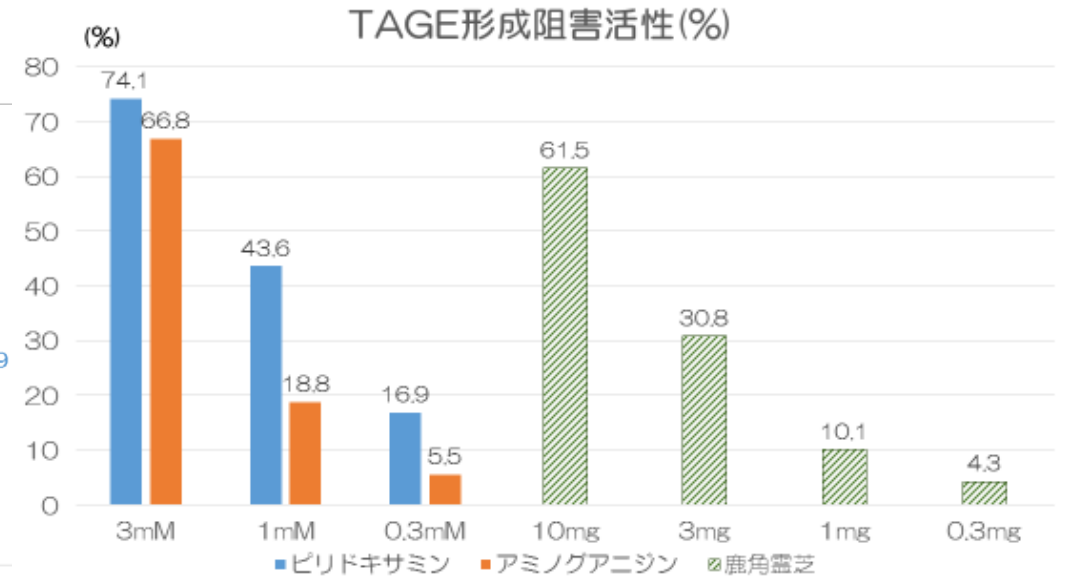

- 30cap, 60cap, 90cap入り（プラボトル）

<販売価格>

- 30cap=3000円（税別） 1日1cap用
- 60cap=6000円（税別） 1日2cap用
- 90cap=9000円（税別） 1日3cap用

鹿角靈芝：原木（約25g相当）

くまモンの鹿角霊芝とTAGE

TAGEの年齢・性別平均値

竹内 正義、2016/05/10 金沢医科大学

会社で家庭で忙しく働く30歳以上のおとなのために熊本大学発ベンチャーBTCが自信をもってお贈りします。くまモンの鹿角霊芝。毎日の元気のために！！ 1日1カプセル：100円です。